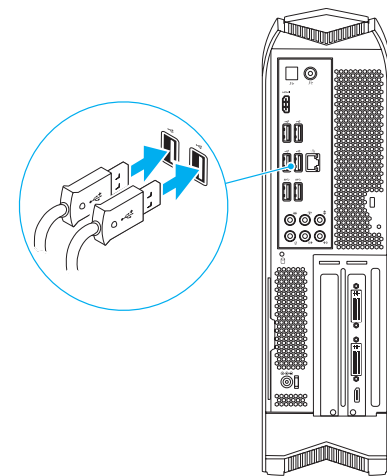

1 Connect the Keyboard and Mouse

连接键盘和鼠标 | 連接鍵盤與滑鼠
キーボードとマウスを接続する