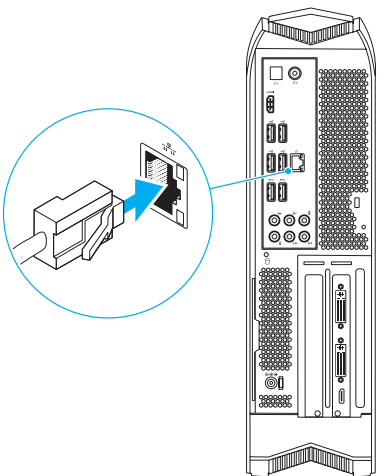

2 Connect the Network Cable (Optional)

连接网络电缆 (可选) | 連接網路纜線 (選配)
ネットワークケーブルを接続する (オプション)