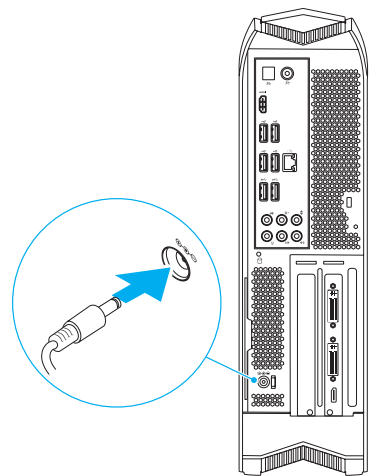

3 Connect the Power Cable

连接电源电缆 | 連接電源線
電源ケーブルを接続する