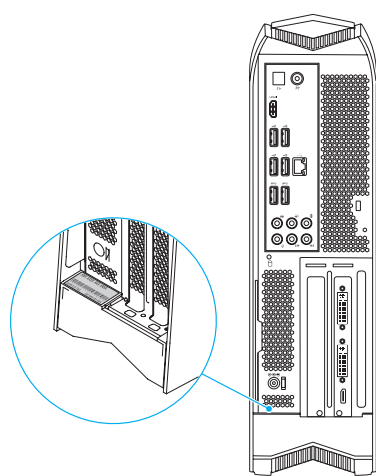

Locate Your Service Tag

服务标签的位置 | 找到您的服務標籤
サービスタグのある場所

More Information

To learn about the features and advanced options available on your desktop, click **Start** → **All Programs** → **Dell Help Documentation** or go to support.dell.com/manuals.

To contact Dell for sales, tech support, or customer service issues, go to dell.com/ContactDell. Customers in the United States can call 1-800-ALIENWARE or 866-287-6727.

For the latest information, FAQs, and solutions to most common issues, see support.dell.com/Alienware.

Information in this document is subject to change without notice. © 2011 Dell Inc. All rights reserved.

2011 - 12
Regulatory Model: D05S | Type: D05S001
Computer Model: Alienware X51

更多資訊

如要進一步瞭解您桌上型電腦的功能和進階選項，請按一下開始 → 所有程式 → Dell Help Documentation (Dell 說明文件)，或造訪網頁 support.dell.com/manuals。

如要與 Dell 洽詢有關銷售、技術支援或客戶服務事宜，請造訪 dell.com/ContactDell。美國的客戶請撥打 1-800-ALIENWARE 或 866-287-6727。

如需最新資訊、常見問題和解決方案，請參見 support.dell.com/Alienware。

本文件的資訊如有變更，恕不另行通知。
© 2011 Dell Inc. 版權所有，翻印必究。

Alienware® 和 AlienHead 徽標是 Alienware Corporation 的商標或註冊商標；Dell™ 是 Dell Inc. 的商標；NVIDIA® 和 Optimus™ 是 NVIDIA Corporation 在美國及其他國家的商標及/或註冊商標。

2011 - 12
安規型號：D05S | 類型：D05S001
電腦型號：Alienware X51

Información para la NOM o Norma Oficial Mexicana (Solo para México)

La siguiente información afecta a los dispositivos descritos en este documento de acuerdo a los requisitos de la Normativa Oficial Mexicana (NOM):

Importador:
Dell México S.A. de C.V.
Paseo de la Reforma 2620 – Piso 11°
Col. Lomas Altas
11950 México, D.F.
Número de modelo normativo: D05S
Tensión de entrada: 19,5 VCC
Intensidad de entrada: 12,3 A o 16,9 A
Para obtener más detalles, lea la información de seguridad que se envía con el equipo.
Para obtener más información sobre las mejores prácticas de seguridad, consulte dell.com/regulatory_compliance.

更多信息

如要瞭解有关台式计算机的功能和高级选项，则单击**开始** → **所有程序** → **Dell 帮助说明文件**或转至 support.dell.com/manuals。

如要联系 Dell 有关销售、技术支持或客户服务事宜，则转至 dell.com/ContactDell。美国客户可以拨打 1-800-ALIENWARE 或 866-287-6727。

有关最新信息、FAQ 和最常见问题的解决方法，请参见 support.dell.com/Alienware。

本文件中的信息如有更改，恕不另行通知。
© 2011 Dell Inc. 版权所有，翻印必究。

Alienware® 和 AlienHead 徽标是 Alienware Corporation 的商標或註冊商標；Dell™ 是 Dell Inc 的商標；NVIDIA® 和 Optimus™ 是 NVIDIA Corporation 在美国和其他国家或地区的商標和/或註冊商標。

2011 - 12
管制型号：D05S | 类型：D05S001
计算机型号：Alienware X51

その他の情報

デスクトップで使用可能な機能、および詳細オプションについては、**スタート** → **すべてのプログラム** → **Dell ヘルプドキュメント**の順にクリックするか、support.dell.com/manuals にアクセスします。

Dell のセールス、テクニカルサポート、カスタマーサービスに問い合わせる場合は、dell.com/ContactDell にアクセスしてください。米国にお住まいのお客様は、1-800-ALIENWARE (866-287-6727) までお電話ください。

最新情報、FAQ、および非常によく見られる問題の解決方法については、support.dell.com/Alienware を参照してください。

本書の内容は予告なく変更されることがあります。
© 2011 すべての著作権は Dell Inc. にあります。

Alienware® および AlienHead ロゴは、Alienware Corporation の商標、または登録商標です。Dell™ は、Dell Inc. の商標です。NVIDIA® および Optimus™ は、米国およびその他の国における NVIDIA Corporation の商標、および/または登録商標です。

2011 - 12
規制モデル：D05S | タイプ：D05S001
コンピューターモデル：Alienware X51